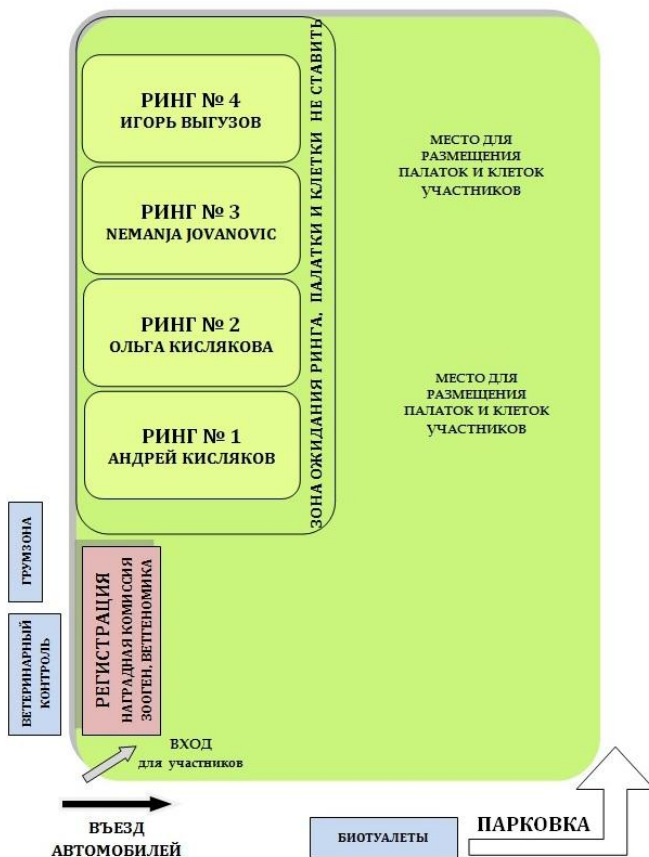

СПИСОК СУДЕЙ: JUDGES' LIST

Nemanja Jovanovic (Serbia)
Неманя Йованович (Сербия)

Andrei Kisliakov (Belarus)
Андрей Кисляков (Беларусь)

Olga Kisliakova (Belarus)
Ольга Кислякова (Беларусь)

Igor Vygzov (Russia)
Игорь Выгузов (Россия)